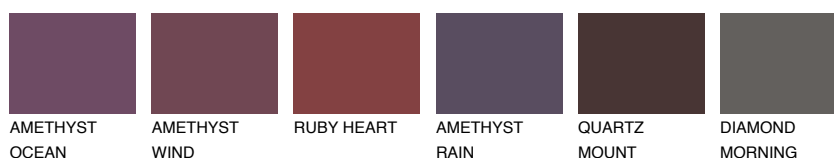

**COLORADO3 CO3**☀ 46%   **TSR 48%****Podudarna nijansa****COLOURS OF NATURE PALETA****INTENSE PALETA**

Za više informacija o malterima i bojama, idite na  
[www.ceresit.rs](http://www.ceresit.rs)