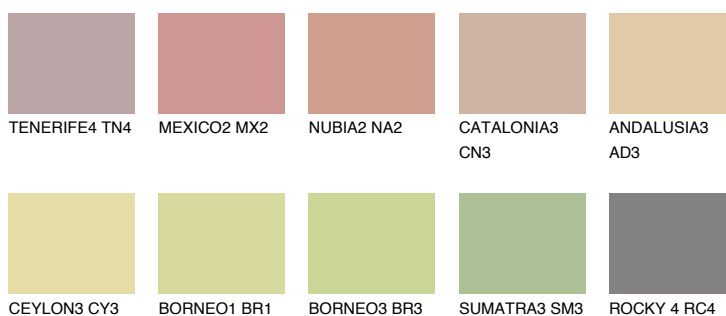

**COLORADO3 CO3**☀ 46% **TSR 48%****Podudarna nijansa****COLOURS OF NATURE PALETA****INTENSE PALETA**

Za više informacija o malterima i bojama, idite na
www.ceresit.rs