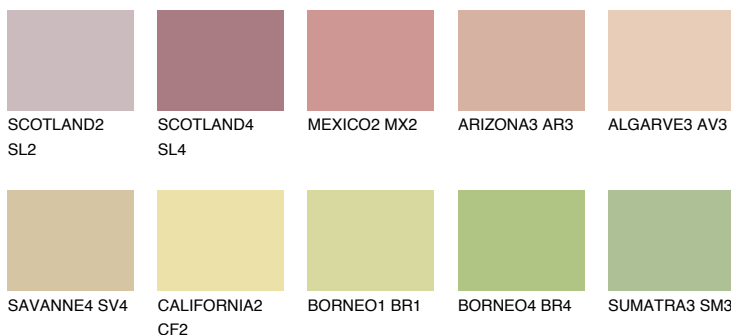

**COLORADO2 CO2**48% **TSR** 50%**Podudarna nijansa****COLOURS OF NATURE PALETA****INTENSE PALETA**

Za više informacija o malterima i bojama, idite na
www.ceresit.rs

*Nijanse koje su prikazane odnose se na maltere i boje koje nudi Ceresit. Zbog upotrebe digitalnih tehnologija, predstavljene boje možda nisu reprezentativne kao originalne, pa se ne mogu u potpunosti smatrati pouzdanim. Preporučujemo da proverite autentične uzorke boja.