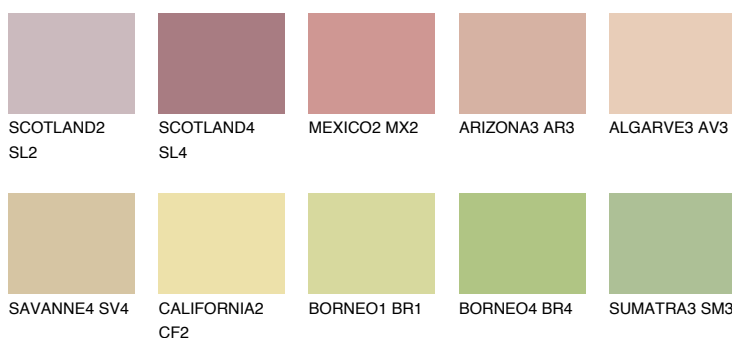

**COLORADO2 CO2**☀️ 48% **TSR 50%****Podudarna nijansa****COLOURS OF NATURE PALETA****INTENSE PALETA**

Za više informacija o malterima i bojama, idite na
www.ceresit.rs

*Nijanse koje su prikazane odnose se na maltere i boje koje nudi Ceresit. Zbog upotrebe digitalnih tehnologija, predstavljene boje možda nisu reprezentativne kao originalne, pa se ne mogu u potpunosti smatrati pouzdanim. Preporučujemo da proverite autentične uzorke boja.