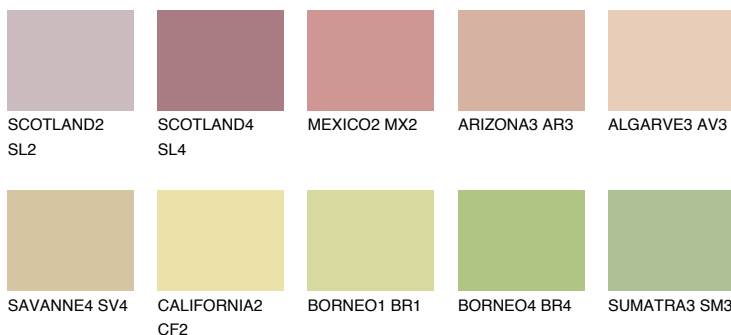

**COLORADO2 CO2**48% **TSR** 50%**Podudarna nijansa****COLOURS OF NATURE PALETA****INTENSE PALETA**

Za više informacija o malterima i bojama, idite na  
[www.ceresit.rs](http://www.ceresit.rs)

\*Nijanse koje su prikazane odnose se na maltere i boje koje nudi Ceresit. Zbog upotrebe digitalnih tehnologija, predstavljene boje možda nisu reprezentativne kao originalne, pa se ne mogu u potpunosti smatrati pouzdanim. Preporučujemo da proverite autentične uzorke boja.