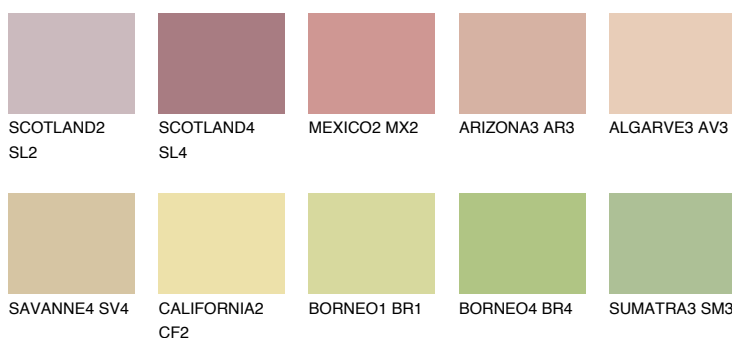

**COLORADO2 CO2**48% **TSR** 50%**Podudarna nijansa****COLOURS OF NATURE PALETA****INTENSE PALETA**

Za više informacija o malterima i bojama, idite na
www.ceresit.rs

*Nijanse koje su prikazane odnose se na maltere i boje koje nudi Ceresit. Zbog upotrebe digitalnih tehnologija, predstavljene boje možda nisu reprezentativne kao originalne, pa se ne mogu u potpunosti smatrati pouzdanim. Preporučujemo da proverite autentične uzorke boja.