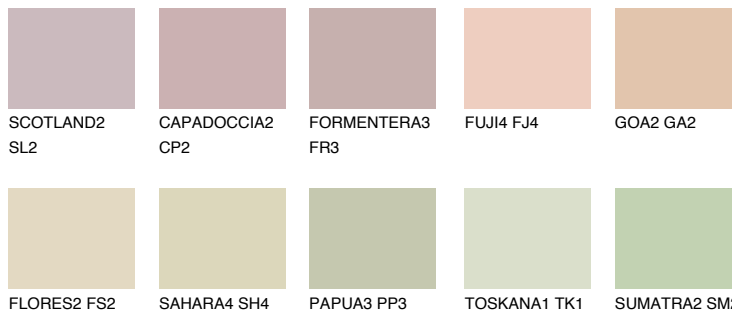


**COLORADO1 C01**66% **TSR** 66%**Podudarna nijansa****COLOURS OF NATURE PALETA****INTENSE PALETA**

Za više informacija o malterima i bojama, idite na  
[www.ceresit.rs](http://www.ceresit.rs)

\*Nijanse koje su prikazane odnose se na maltere i boje koje nudi Ceresit. Zbog upotrebe digitalnih tehnologija, predstavljene boje možda nisu reprezentativne kao originalne, pa se ne mogu u potpunosti smatrati pouzdanim. Preporučujemo da proverite autentične uzorke boja.