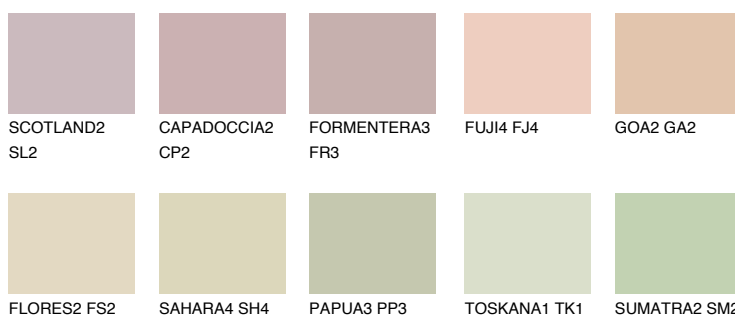

**COLORADO1 C01**66% **TSR** 66%**Podudarna nijansa****COLOURS OF NATURE PALETA****INTENSE PALETA**

Za više informacija o malterima i bojama, idite na
www.ceresit.rs

*Nijanse koje su prikazane odnose se na maltere i boje koje nudi Ceresit. Zbog upotrebe digitalnih tehnologija, predstavljene boje možda nisu reprezentativne kao originalne, pa se ne mogu u potpunosti smatrati pouzdanim. Preporučujemo da proverite autentične uzorke boja.