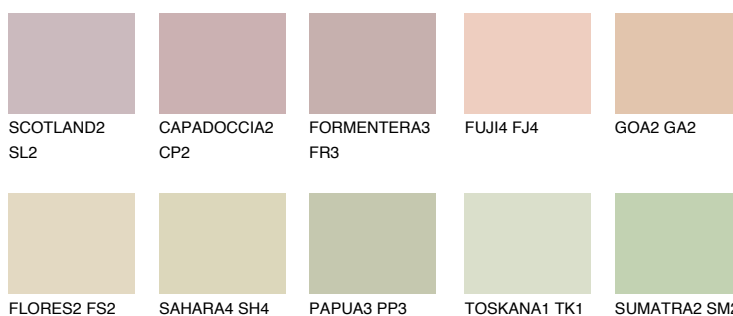

**COLORADO1 C01**66% **TSR** 66%**Podudarna nijansa****COLOURS OF NATURE PALETA****INTENSE PALETA**

Za više informacija o malterima i bojama, idite na
www.ceresit.rs

*Nijanse koje su prikazane odnose se na maltere i boje koje nudi Ceresit. Zbog upotrebe digitalnih tehnologija, predstavljene boje možda nisu reprezentativne kao originalne, pa se ne mogu u potpunosti smatrati pouzdanim. Preporučujemo da proverite autentične uzorke boja.