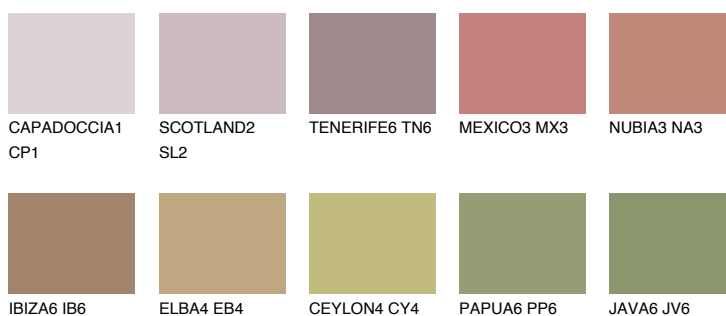

**TEXAS6 TX6**☀ 25% **TSR** 30%**Podudarna nijansa****COLOURS OF NATURE PALETA****INTENSE PALETA**

Za više informacija o malterima i bojama, idite na
www.ceresit.rs