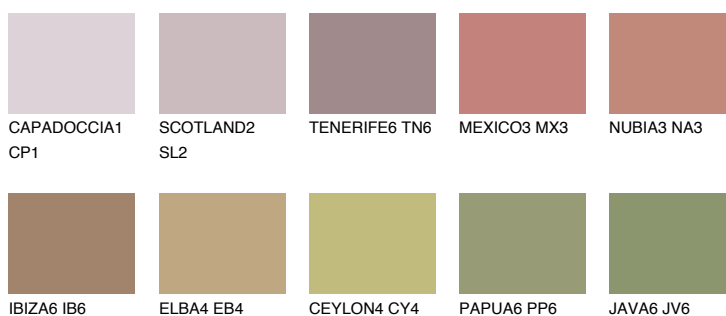

TEXAS6 TX6

☀ 25% **TSR** 30%

Podudarna nijansa

COLOURS OF NATURE PALETA

INTENSE PALETA

Za više informacija o malterima i bojama, idite na
www.ceresit.rs