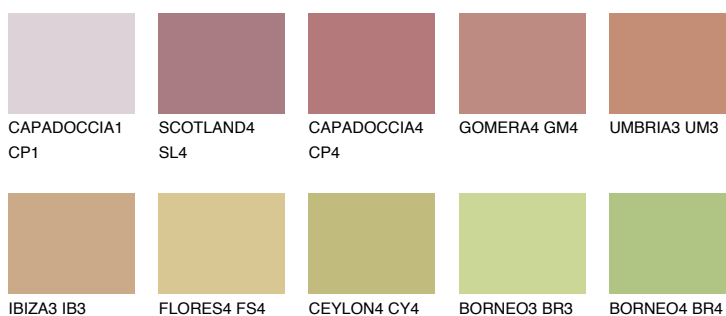

**TEXAS5 TX5**☀ 33% **TSR** 40%**Podudarna nijansa****COLOURS OF NATURE PALETA****INTENSE PALETA**

Za više informacija o malterima i bojama, idite na
www.ceresit.rs

*Nijanse koje su prikazane odnose se na maltere i boje koje nudi Ceresit. Zbog upotrebe digitalnih tehnologija, predstavljene boje možda nisu reprezentativne kao originalne, pa se ne mogu u potpunosti smatrati pouzdanim. Preporučujemo da proverite autentične uzorke boja.