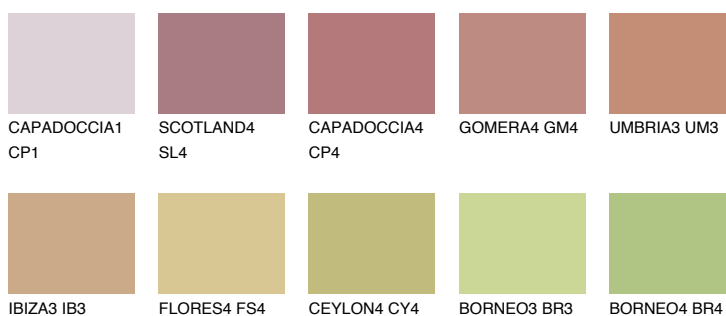

**TEXAS5 TX5**☀️ 33% **TSR 40%****Podudarna nijansa****COLOURS OF NATURE PALETA****INTENSE PALETA**

Za više informacija o malterima i bojama, idite na
www.ceresit.rs

*Nijanse koje su prikazane odnose se na maltere i boje koje nudi Ceresit. Zbog upotrebe digitalnih tehnologija, predstavljene boje možda nisu reprezentativne kao originalne, pa se ne mogu u potpunosti smatrati pouzdanim. Preporučujemo da proverite autentične uzorke boja.