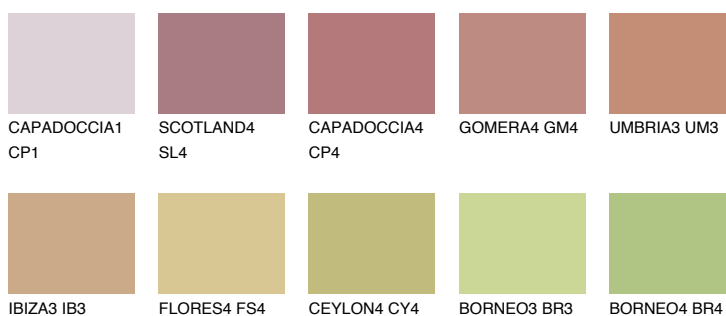

**TEXAS5 TX5**☀ 33% **TSR** 40%**Podudarna nijansa****COLOURS OF NATURE PALETA****INTENSE PALETA**

Za više informacija o malterima i bojama, idite na
www.ceresit.rs