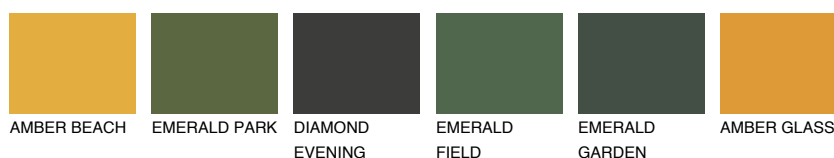

**TEXAS5 TX5**☀ 33% **TSR** 40%**Podudarna nijansa****COLOURS OF NATURE PALETA****INTENSE PALETA**

Za više informacija o malterima i bojama, idite na
www.ceresit.rs