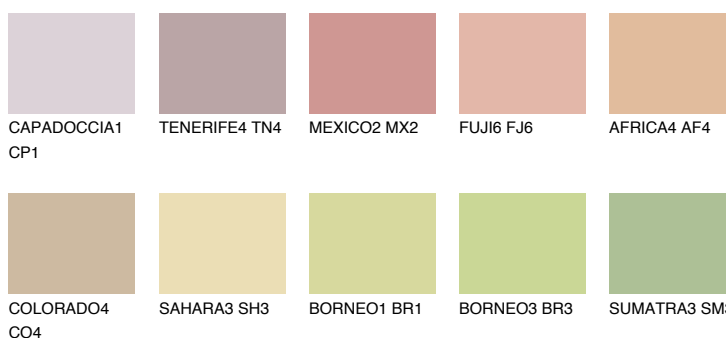

**TEXAS4 TX4**52% **TSR** 56%**Podudarna nijansa****COLOURS OF NATURE PALETA****INTENSE PALETA**

Za više informacija o malterima i bojama, idite na
www.ceresit.rs

*Nijanse koje su prikazane odnose se na maltere i boje koje nudi Ceresit. Zbog upotrebe digitalnih tehnologija, predstavljene boje možda nisu reprezentativne kao originalne, pa se ne mogu u potpunosti smatrati pouzdanim. Preporučujemo da proverite autentične uzorke boja.