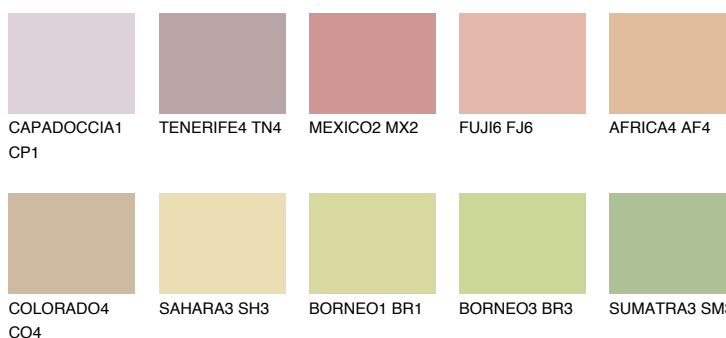

**TEXAS4 TX4**☀️ 52% **TSR** 56%**Podudarna nijansa****COLOURS OF NATURE PALETA****INTENSE PALETA**

Za više informacija o malterima i bojama, idite na
www.ceresit.rs

*Nijanse koje su prikazane odnose se na maltere i boje koje nudi Ceresit. Zbog upotrebe digitalnih tehnologija, predstavljene boje možda nisu reprezentativne kao originalne, pa se ne mogu u potpunosti smatrati pouzdanim. Preporučujemo da proverite autentične uzorke boja.