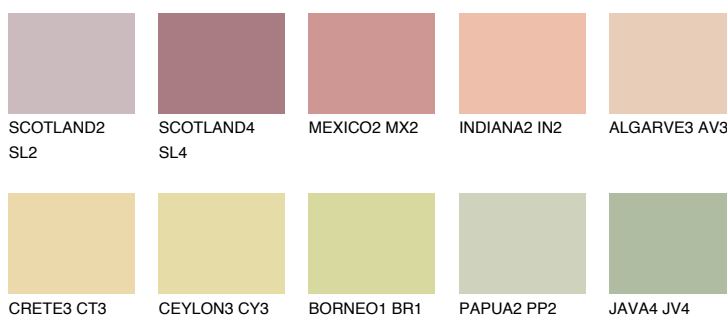

TEXAS3 TX3

60% **TSR** 63%

Podudarna nijansa

COLOURS OF NATURE PALETA

INTENSE PALETA

Za više informacija o malterima i bojama, idite na
www.ceresit.rs

*Nijanse koje su prikazane odnose se na maltere i boje koje nudi Ceresit. Zbog upotrebe digitalnih tehnologija, predstavljene boje možda nisu reprezentativne kao originalne, pa se ne mogu u potpunosti smatrati pouzdanim. Preporučujemo da proverite autentične uzorke boja.