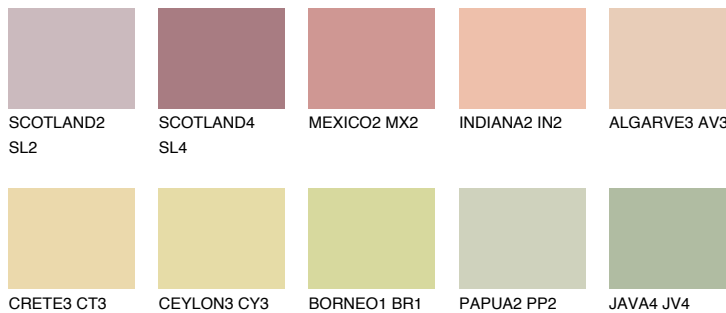


**TEXAS3 TX3**60% **TSR** 63%**Podudarna nijansa****COLOURS OF NATURE PALETA****INTENSE PALETA**

Za više informacija o malterima i bojama, idite na
www.ceresit.rs