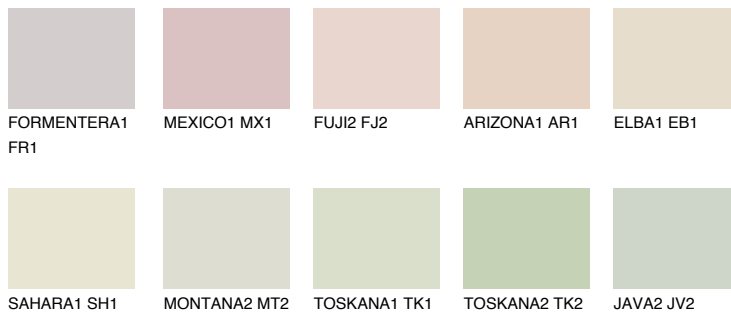


**TEXAS1 TX1**75% **TSR** 72%**Podudarna nijansa****COLOURS OF NATURE PALETA****INTENSE PALETA**

Za više informacija o malterima i bojama, idite na
www.ceresit.rs

*Nijanse koje su prikazane odnose se na maltere i boje koje nudi Ceresit. Zbog upotrebe digitalnih tehnologija, predstavljene boje možda nisu reprezentativne kao originalne, pa se ne mogu u potpunosti smatrati pouzdanim. Preporučujemo da proverite autentične uzorke boja.