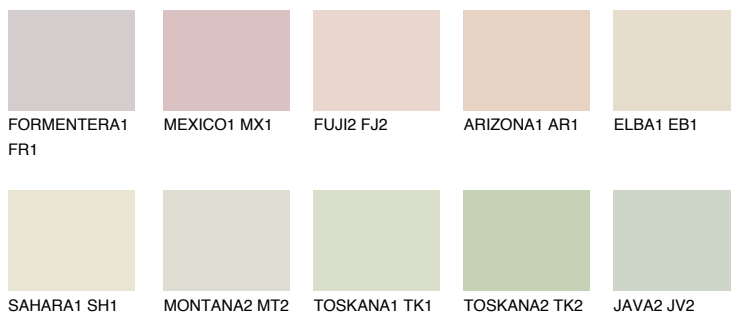


**TEXAS1 TX1**75% **TSR** 72%**Podudarna nijansa****COLOURS OF NATURE PALETA****INTENSE PALETA**

Za više informacija o malterima i bojama, idite na  
[www.ceresit.rs](http://www.ceresit.rs)