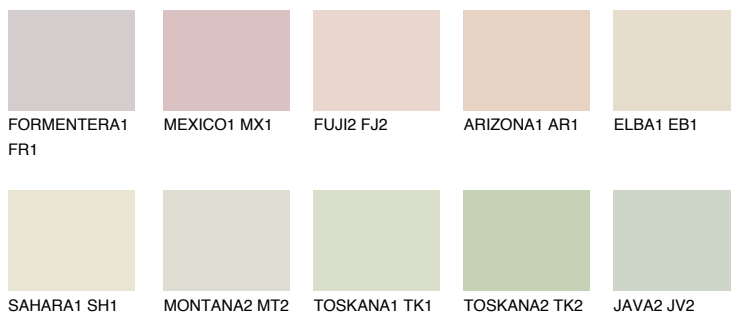


**TEXAS1 TX1**75% **TSR** 72%**Podudarna nijansa****COLOURS OF NATURE PALETA****INTENSE PALETA**

Za više informacija o malterima i bojama, idite na  
[www.ceresit.rs](http://www.ceresit.rs)

\*Nijanse koje su prikazane odnose se na maltere i boje koje nudi Ceresit. Zbog upotrebe digitalnih tehnologija, predstavljene boje možda nisu reprezentativne kao originalne, pa se ne mogu u potpunosti smatrati pouzdanim. Preporučujemo da proverite autentične uzorke boja.