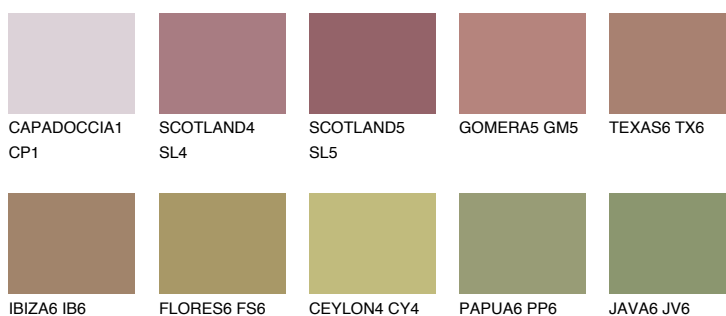

**AFRICA6 AF6**☀ 27% **TSR 31%****Podudarna nijansa****COLOURS OF NATURE PALETA****INTENSE PALETA**

Za više informacija o malterima i bojama, idite na
www.ceresit.rs

*Nijanse koje su prikazane odnose se na maltere i boje koje nudi Ceresit. Zbog upotrebe digitalnih tehnologija, predstavljene boje možda nisu reprezentativne kao originalne, pa se ne mogu u potpunosti smatrati pouzdanim. Preporučujemo da proverite autentične uzorke boja.