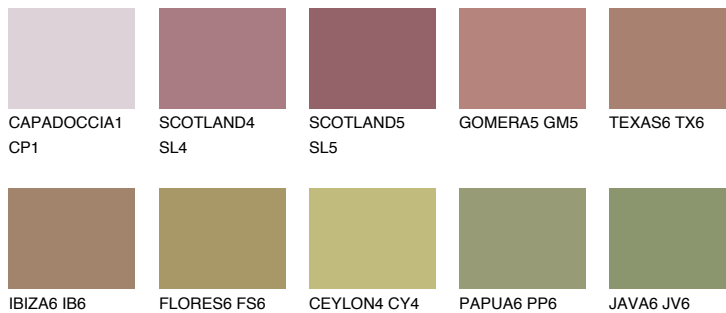

**AFRICA6 AF6**☀ 27% **TSR 31%****Podudarna nijansa****COLOURS OF NATURE PALETA****INTENSE PALETA**

Za više informacija o malterima i bojama, idite na
www.ceresit.rs

*Nijanse koje su prikazane odnose se na maltere i boje koje nudi Ceresit. Zbog upotrebe digitalnih tehnologija, predstavljene boje možda nisu reprezentativne kao originalne, pa se ne mogu u potpunosti smatrati pouzdanim. Preporučujemo da proverite autentične uzorke boja.