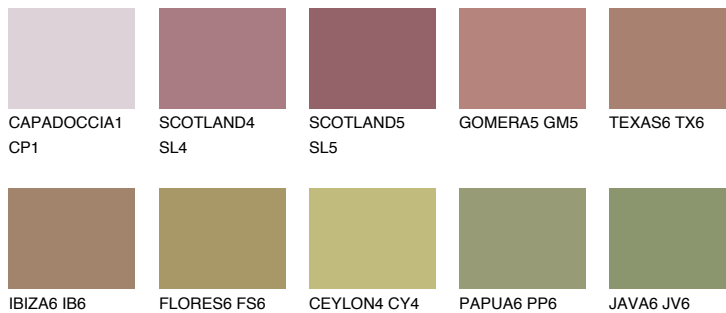


**AFRICA6 AF6**☀ 27% **TSR 31%****Podudarna nijansa****COLOURS OF NATURE PALETA****INTENSE PALETA**

Za više informacija o malterima i bojama, idite na
www.ceresit.rs