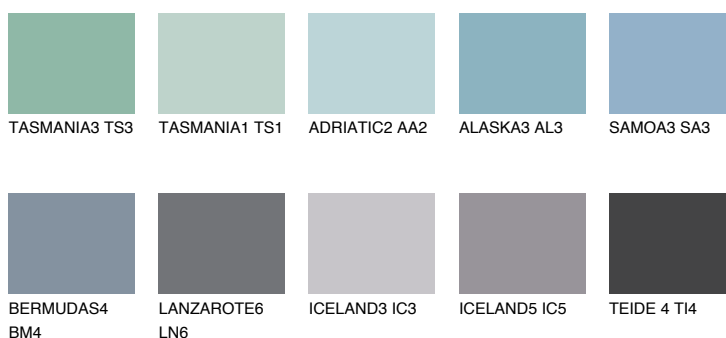

**HAWAII3 HW3**☀ 39% **TSR** 45%**Podudarna nijansa****COLOURS OF NATURE PALETA****INTENSE PALETA**

Za više informacija o malterima i bojama, idite na  
[www.ceresit.rs](http://www.ceresit.rs)