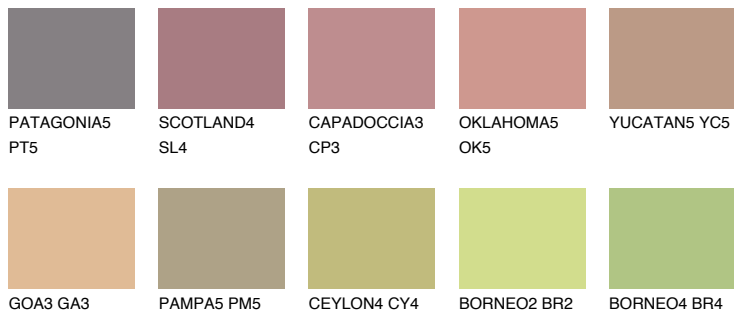

**AFRICA5 AF5**☀️ 38% **TSR** 42%**Podudarna nijansa****COLOURS OF NATURE PALETA****INTENSE PALETA**

Za više informacija o malterima i bojama, idite na
www.ceresit.rs

*Nijanse koje su prikazane odnose se na maltere i boje koje nudi Ceresit. Zbog upotrebe digitalnih tehnologija, predstavljene boje možda nisu reprezentativne kao originalne, pa se ne mogu u potpunosti smatrati pouzdanim. Preporučujemo da proverite autentične uzorke boja.