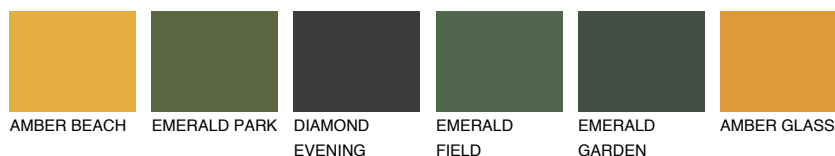

**AFRICA5 AF5**☀️ 38% **TSR 42%****Podudarna nijansa****COLOURS OF NATURE PALETA****INTENSE PALETA**

Za više informacija o malterima i bojama, idite na
www.ceresit.rs

*Nijanse koje su prikazane odnose se na maltere i boje koje nudi Ceresit. Zbog upotrebe digitalnih tehnologija, predstavljene boje možda nisu reprezentativne kao originalne, pa se ne mogu u potpunosti smatrati pouzdanim. Preporučujemo da proverite autentične uzorke boja.