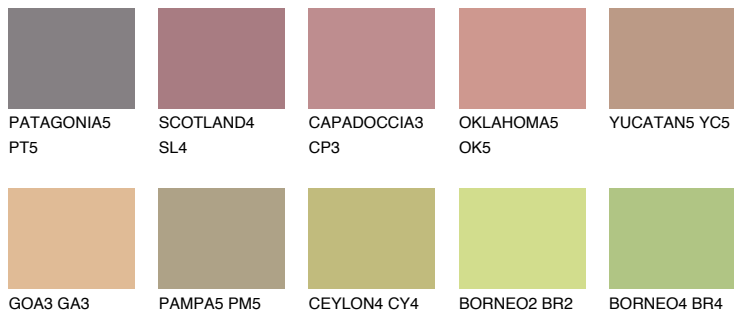

**AFRICA5 AF5**☀️ 38% **TSR 42%****Podudarna nijansa****COLOURS OF NATURE PALETA****INTENSE PALETA**

Za više informacija o malterima i bojama, idite na
www.ceresit.rs

*Nijanse koje su prikazane odnose se na maltere i boje koje nudi Ceresit. Zbog upotrebe digitalnih tehnologija, predstavljene boje možda nisu reprezentativne kao originalne, pa se ne mogu u potpunosti smatrati pouzdanim. Preporučujemo da proverite autentične uzorke boja.