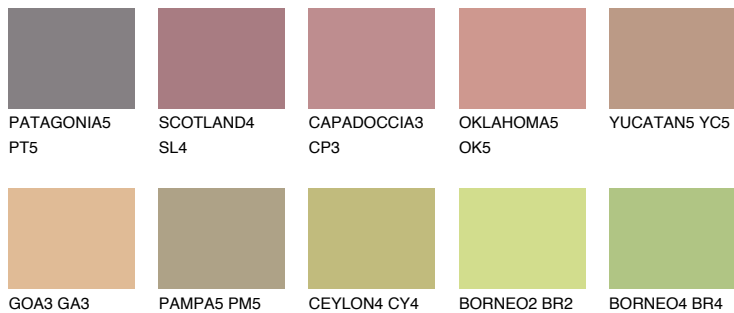


**AFRICA5 AF5**☀️ 38%    **TSR** 42%**Podudarna nijansa****COLOURS OF NATURE PALETA****INTENSE PALETA**

Za više informacija o malterima i bojama, idite na  
[www.ceresit.rs](http://www.ceresit.rs)

\*Nijanse koje su prikazane odnose se na maltere i boje koje nudi Ceresit. Zbog upotrebe digitalnih tehnologija, predstavljene boje možda nisu reprezentativne kao originalne, pa se ne mogu u potpunosti smatrati pouzdanim. Preporučujemo da proverite autentične uzorke boja.