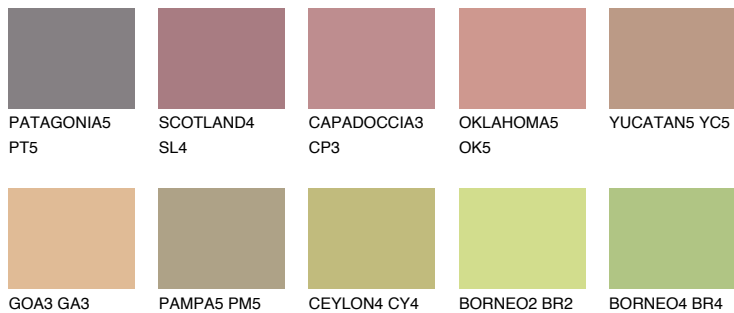


**AFRICA5 AF5**☀️ 38% **TSR** 42%**Podudarna nijansa****COLOURS OF NATURE PALETA****INTENSE PALETA**

Za više informacija o malterima i bojama, idite na
www.ceresit.rs

*Nijanse koje su prikazane odnose se na maltere i boje koje nudi Ceresit. Zbog upotrebe digitalnih tehnologija, predstavljene boje možda nisu reprezentativne kao originalne, pa se ne mogu u potpunosti smatrati pouzdanim. Preporučujemo da proverite autentične uzorke boja.