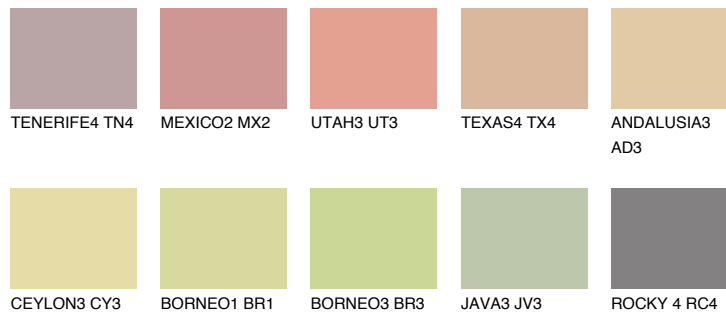


**AFRICA4 AF4**54% **TSR** 57%**Podudarna nijansa****COLOURS OF NATURE PALETA****INTENSE PALETA**

Za više informacija o malterima i bojama, idite na
www.ceresit.rs

*Nijanse koje su prikazane odnose se na maltere i boje koje nudi Ceresit. Zbog upotrebe digitalnih tehnologija, predstavljene boje možda nisu reprezentativne kao originalne, pa se ne mogu u potpunosti smatrati pouzdanim. Preporučujemo da proverite autentične uzorke boja.