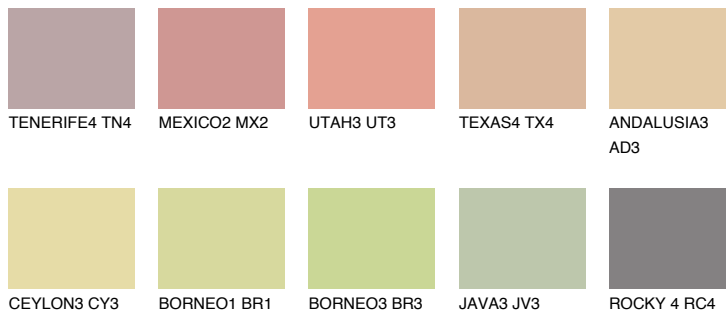


**AFRICA4 AF4**54% **TSR** 57%**Podudarna nijansa****COLOURS OF NATURE PALETA****INTENSE PALETA**

Za više informacija o malterima i bojama, idite na
www.ceresit.rs