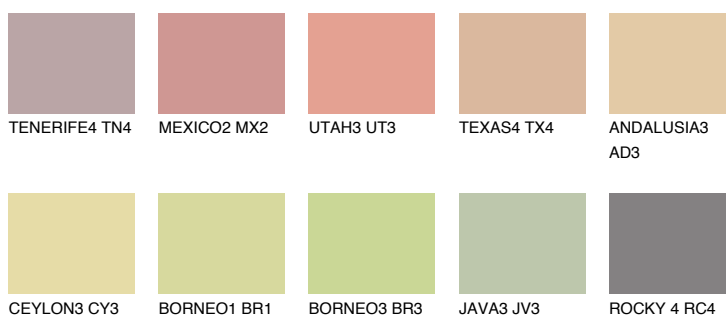

**AFRICA4 AF4**54% **TSR** 57%**Podudarna nijansa****COLOURS OF NATURE PALETA****INTENSE PALETA**

Za više informacija o malterima i bojama, idite na
www.ceresit.rs