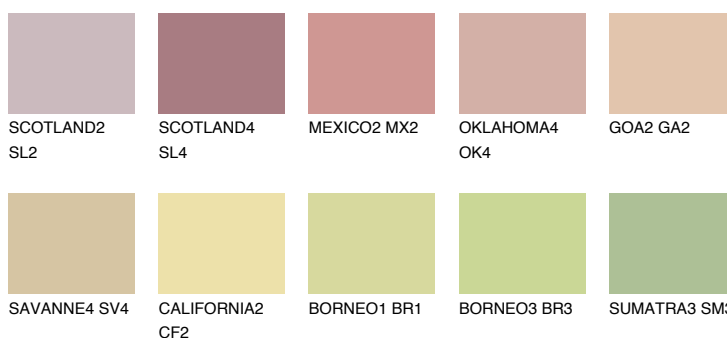

**AFRICA3 AF3**☀ 57%   **TSR** 59%**Podudarna nijansa****COLOURS OF NATURE PALETA****INTENSE PALETA**

Za više informacija o malterima i bojama, idite na  
[www.ceresit.rs](http://www.ceresit.rs)

\*Nijanse koje su prikazane odnose se na maltere i boje koje nudi Ceresit. Zbog upotrebe digitalnih tehnologija, predstavljene boje možda nisu reprezentativne kao originalne, pa se ne mogu u potpunosti smatrati pouzdanim. Preporučujemo da proverite autentične uzorke boja.