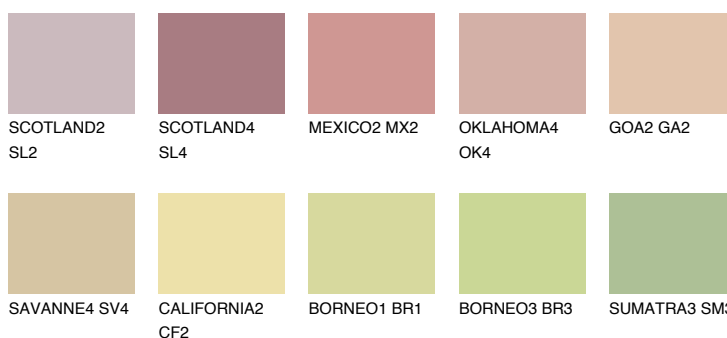

**AFRICA3 AF3**☀ 57% **TSR** 59%**Podudarna nijansa****COLOURS OF NATURE PALETA****INTENSE PALETA**

Za više informacija o malterima i bojama, idite na
www.ceresit.rs

*Nijanse koje su prikazane odnose se na maltere i boje koje nudi Ceresit. Zbog upotrebe digitalnih tehnologija, predstavljene boje možda nisu reprezentativne kao originalne, pa se ne mogu u potpunosti smatrati pouzdanim. Preporučujemo da proverite autentične uzorke boja.