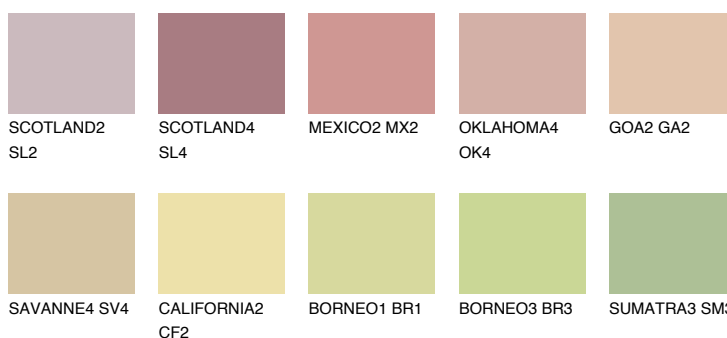

**AFRICA3 AF3**☀️ 57% **TSR** 59%**Podudarna nijansa****COLOURS OF NATURE PALETA****INTENSE PALETA**

Za više informacija o malterima i bojama, idite na
www.ceresit.rs

*Nijanse koje su prikazane odnose se na maltere i boje koje nudi Ceresit. Zbog upotrebe digitalnih tehnologija, predstavljene boje možda nisu reprezentativne kao originalne, pa se ne mogu u potpunosti smatrati pouzdanim. Preporučujemo da proverite autentične uzorke boja.