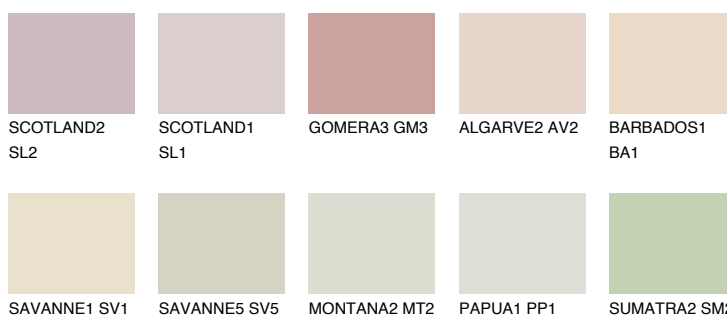

**AFRICA2 AF2**71% **TSR** 64%**Podudarna nijansa****COLOURS OF NATURE PALETA****INTENSE PALETA**

Za više informacija o malterima i bojama, idite na  
[www.ceresit.rs](http://www.ceresit.rs)

\*Nijanse koje su prikazane odnose se na maltere i boje koje nudi Ceresit. Zbog upotrebe digitalnih tehnologija, predstavljene boje možda nisu reprezentativne kao originalne, pa se ne mogu u potpunosti smatrati pouzdanim. Preporučujemo da proverite autentične uzorke boja.