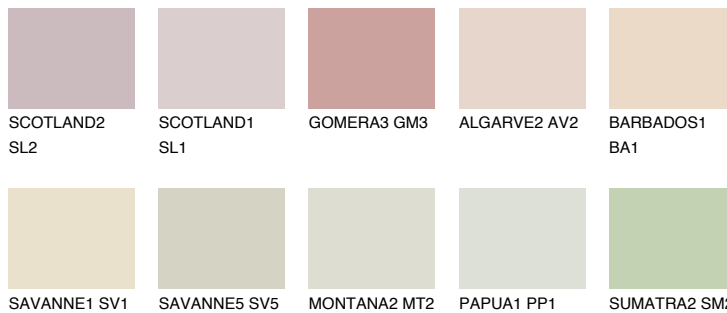


**AFRICA2 AF2**71% **TSR** 64%**Podudarna nijansa****COLOURS OF NATURE PALETA****INTENSE PALETA**

Za više informacija o malterima i bojama, idite na
www.ceresit.rs