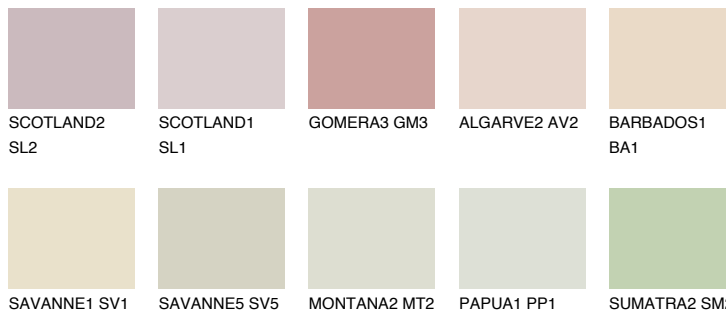


**AFRICA2 AF2**71% **TSR** 64%**Podudarna nijansa****COLOURS OF NATURE PALETA****INTENSE PALETA**

Za više informacija o malterima i bojama, idite na
www.ceresit.rs