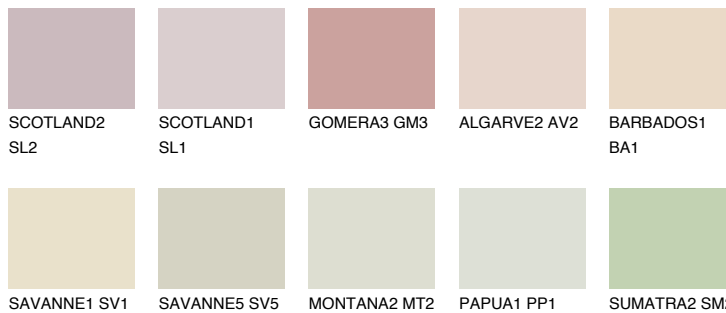


**AFRICA2 AF2**71% **TSR** 64%**Podudarna nijansa****COLOURS OF NATURE PALETA****INTENSE PALETA**

Za više informacija o malterima i bojama, idite na
www.ceresit.rs

*Nijanse koje su prikazane odnose se na maltere i boje koje nudi Ceresit. Zbog upotrebe digitalnih tehnologija, predstavljene boje možda nisu reprezentativne kao originalne, pa se ne mogu u potpunosti smatrati pouzdanim. Preporučujemo da proverite autentične uzorke boja.