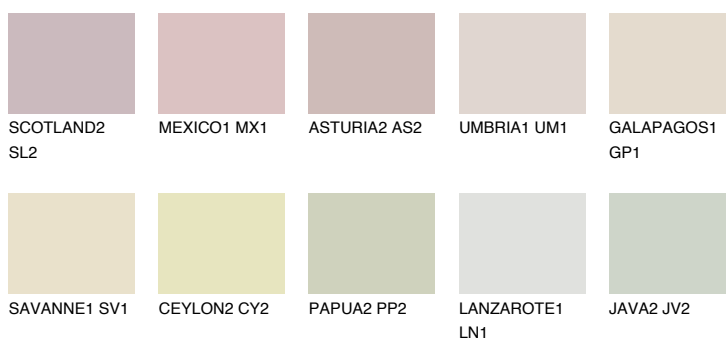


**AFRICA1 AF1**76% **TSR** 67%**Podudarna nijansa****COLOURS OF NATURE PALETA****INTENSE PALETA**

Za više informacija o malterima i bojama, idite na
www.ceresit.rs

*Nijanse koje su prikazane odnose se na maltere i boje koje nudi Ceresit. Zbog upotrebe digitalnih tehnologija, predstavljene boje možda nisu reprezentativne kao originalne, pa se ne mogu u potpunosti smatrati pouzdanim. Preporučujemo da proverite autentične uzorke boja.