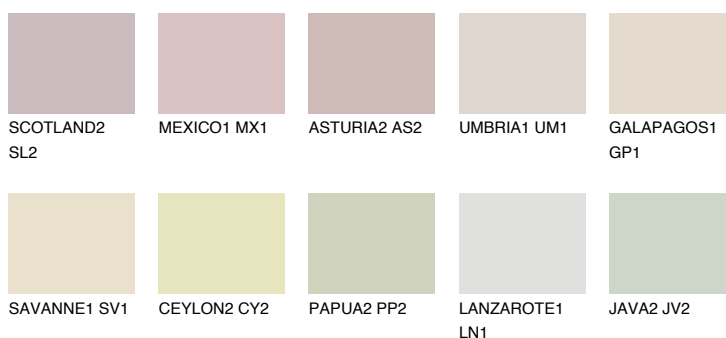


**AFRICA1 AF1**76% **TSR** 67%**Podudarna nijansa****COLOURS OF NATURE PALETA****INTENSE PALETA**

Za više informacija o malterima i bojama, idite na  
[www.ceresit.rs](http://www.ceresit.rs)

\*Nijanse koje su prikazane odnose se na maltere i boje koje nudi Ceresit. Zbog upotrebe digitalnih tehnologija, predstavljene boje možda nisu reprezentativne kao originalne, pa se ne mogu u potpunosti smatrati pouzdanim. Preporučujemo da proverite autentične uzorke boja.