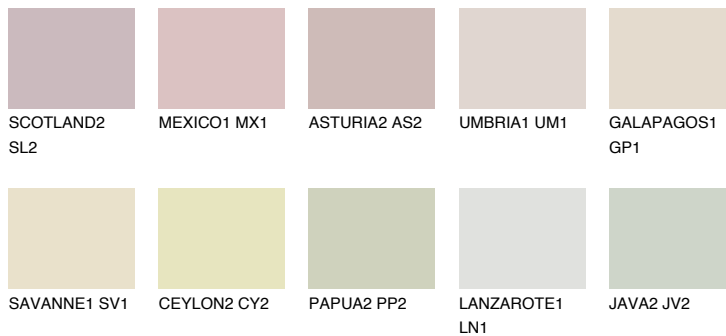


**AFRICA1 AF1**76% **TSR** 67%**Podudarna nijansa****COLOURS OF NATURE PALETA****INTENSE PALETA**

Za više informacija o malterima i bojama, idite na
www.ceresit.rs

*Nijanse koje su prikazane odnose se na maltere i boje koje nudi Ceresit. Zbog upotrebe digitalnih tehnologija, predstavljene boje možda nisu reprezentativne kao originalne, pa se ne mogu u potpunosti smatrati pouzdanim. Preporučujemo da proverite autentične uzorke boja.