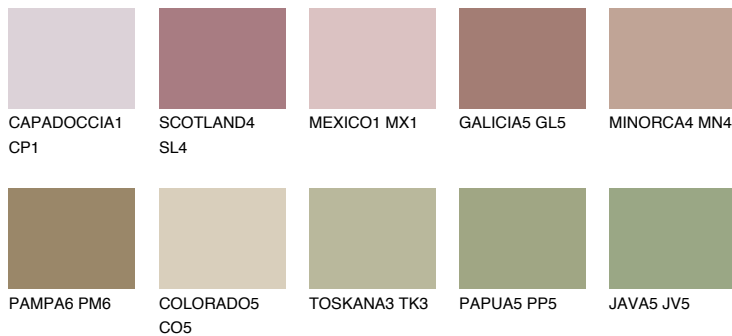

**YUCATAN6 YC6**☀ 26% **TSR** 26%**Podudarna nijansa****COLOURS OF NATURE PALETA****INTENSE PALETA**

Za više informacija o malterima i bojama, idite na
www.ceresit.rs