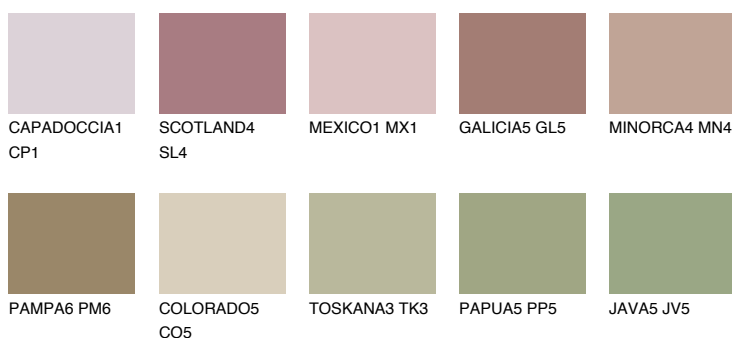

**YUCATAN6 YC6**☀ 26% **TSR** 26%**Podudarna nijansa****COLOURS OF NATURE PALETA****INTENSE PALETA**

Za više informacija o malterima i bojama, idite na
www.ceresit.rs