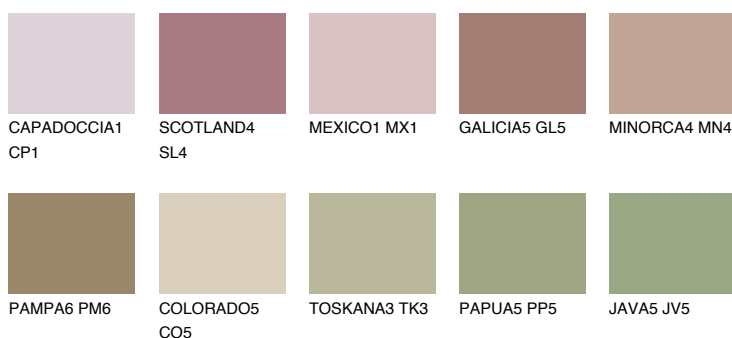

**YUCATAN6 YC6**☀ 26% **TSR** 26%**Podudarna nijansa****COLOURS OF NATURE PALETA****INTENSE PALETA**

Za više informacija o malterima i bojama, idite na  
[www.ceresit.rs](http://www.ceresit.rs)