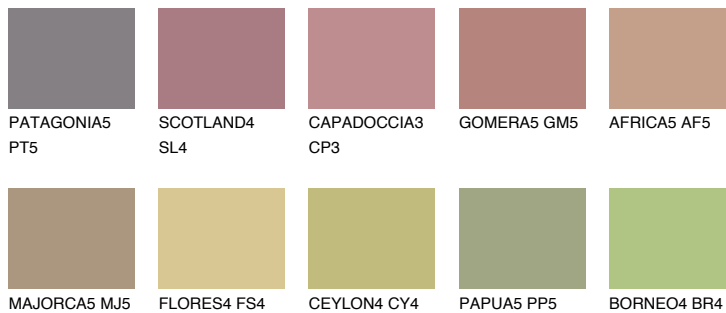

**YUCATAN5 YC5**☀️ 35% **TSR 37%****Podudarna nijansa****COLOURS OF NATURE PALETA****INTENSE PALETA**

Za više informacija o malterima i bojama, idite na
www.ceresit.rs

*Nijanse koje su prikazane odnose se na maltere i boje koje nudi Ceresit. Zbog upotrebe digitalnih tehnologija, predstavljene boje možda nisu reprezentativne kao originalne, pa se ne mogu u potpunosti smatrati pouzdanim. Preporučujemo da proverite autentične uzorke boja.