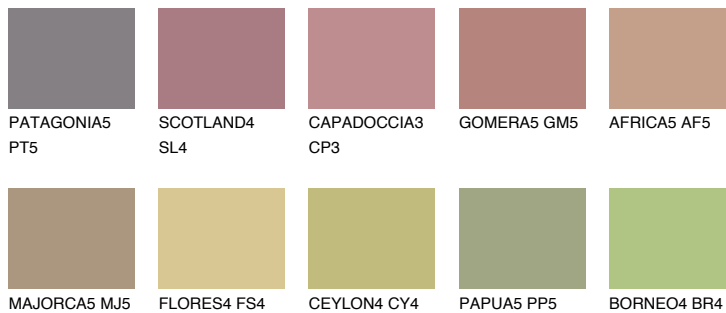

**YUCATAN5 YC5**☀ 35%   **TSR 37%****Podudarna nijansa****COLOURS OF NATURE PALETA****INTENSE PALETA**

Za više informacija o malterima i bojama, idite na  
[www.ceresit.rs](http://www.ceresit.rs)

\*Nijanse koje su prikazane odnose se na maltere i boje koje nudi Ceresit. Zbog upotrebe digitalnih tehnologija, predstavljene boje možda nisu reprezentativne kao originalne, pa se ne mogu u potpunosti smatrati pouzdanim. Preporučujemo da proverite autentične uzorke boja.