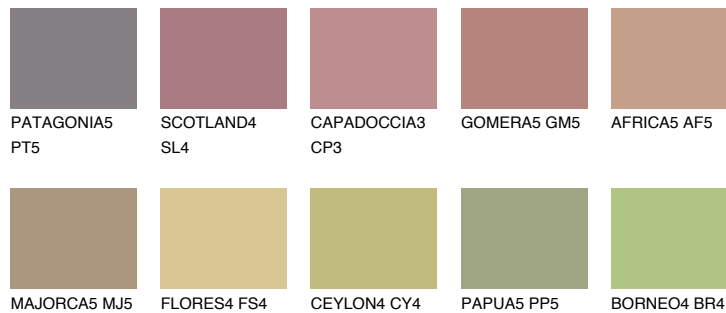

**YUCATAN5 YC5**☀ 35% **TSR 37%****Podudarna nijansa****COLOURS OF NATURE PALETA****INTENSE PALETA**

Za više informacija o malterima i bojama, idite na
www.ceresit.rs

*Nijanse koje su prikazane odnose se na maltere i boje koje nudi Ceresit. Zbog upotrebe digitalnih tehnologija, predstavljene boje možda nisu reprezentativne kao originalne, pa se ne mogu u potpunosti smatrati pouzdanim. Preporučujemo da proverite autentične uzorke boja.