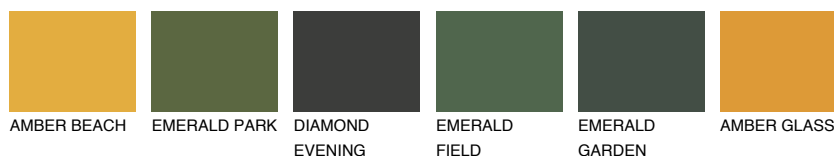

**YUCATAN5 YC5**☀ 35% **TSR 37%****Podudarna nijansa****COLOURS OF NATURE PALETA****INTENSE PALETA**

Za više informacija o malterima i bojama, idite na
www.ceresit.rs

*Nijanse koje su prikazane odnose se na maltere i boje koje nudi Ceresit. Zbog upotrebe digitalnih tehnologija, predstavljene boje možda nisu reprezentativne kao originalne, pa se ne mogu u potpunosti smatrati pouzdanim. Preporučujemo da proverite autentične uzorke boja.