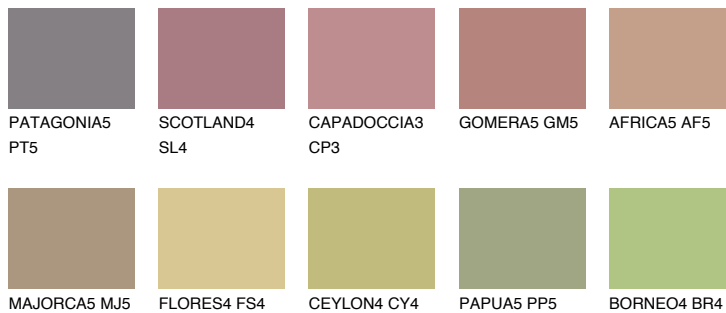

**YUCATAN5 YC5**☀ 35% **TSR 37%****Podudarna nijansa****COLOURS OF NATURE PALETA****INTENSE PALETA**

Za više informacija o malterima i bojama, idite na
www.ceresit.rs

*Nijanse koje su prikazane odnose se na maltere i boje koje nudi Ceresit. Zbog upotrebe digitalnih tehnologija, predstavljene boje možda nisu reprezentativne kao originalne, pa se ne mogu u potpunosti smatrati pouzdanim. Preporučujemo da proverite autentične uzorke boja.