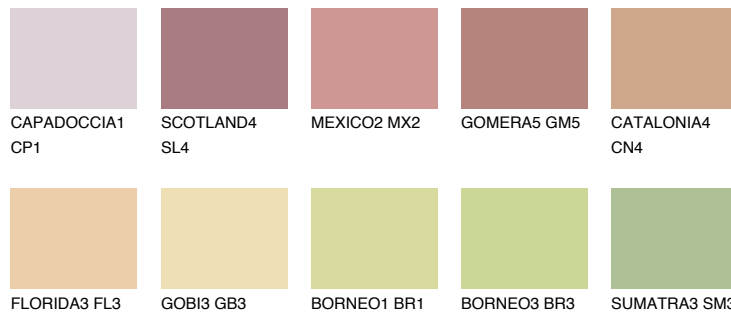


**YUCATAN4 YC4**☀ 45% **TSR** 45%**Podudarna nijansa****COLOURS OF NATURE PALETA****INTENSE PALETA**

Za više informacija o malterima i bojama, idite na  
[www.ceresit.rs](http://www.ceresit.rs)

\*Nijanse koje su prikazane odnose se na maltere i boje koje nudi Ceresit. Zbog upotrebe digitalnih tehnologija, predstavljene boje možda nisu reprezentativne kao originalne, pa se ne mogu u potpunosti smatrati pouzdanim. Preporučujemo da proverite autentične uzorke boja.