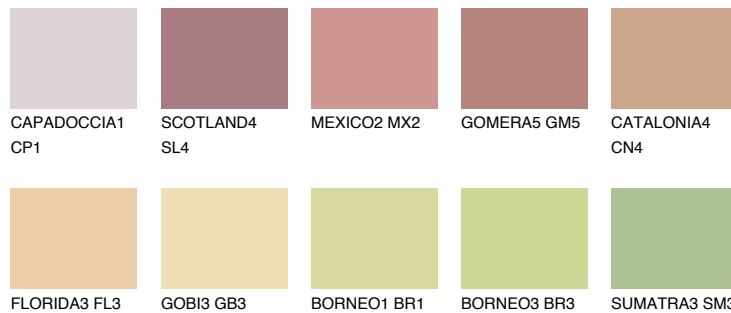


**YUCATAN4 YC4**☀️ 45%    **TSR 45%****Podudarna nijansa****COLOURS OF NATURE PALETA****INTENSE PALETA**

Za više informacija o malterima i bojama, idite na  
[www.ceresit.rs](http://www.ceresit.rs)

\*Nijanse koje su prikazane odnose se na maltere i boje koje nudi Ceresit. Zbog upotrebe digitalnih tehnologija, predstavljene boje možda nisu reprezentativne kao originalne, pa se ne mogu u potpunosti smatrati pouzdanim. Preporučujemo da proverite autentične uzorke boja.