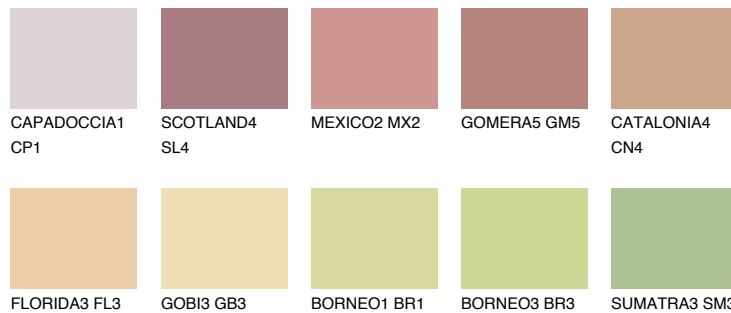


**YUCATAN4 YC4**☀ 45% **TSR** 45%**Podudarna nijansa****COLOURS OF NATURE PALETA****INTENSE PALETA**

Za više informacija o malterima i bojama, idite na
www.ceresit.rs

*Nijanse koje su prikazane odnose se na maltere i boje koje nudi Ceresit. Zbog upotrebe digitalnih tehnologija, predstavljene boje možda nisu reprezentativne kao originalne, pa se ne mogu u potpunosti smatrati pouzdanim. Preporučujemo da proverite autentične uzorke boja.