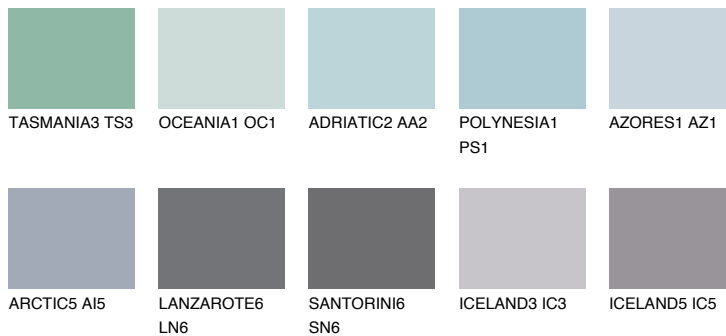

**HAWAII2 HW2**☀ 53% **TSR** 56%**Podudarna nijansa****COLOURS OF NATURE PALETA****INTENSE PALETA**

Za više informacija o malterima i bojama, idite na
www.ceresit.rs