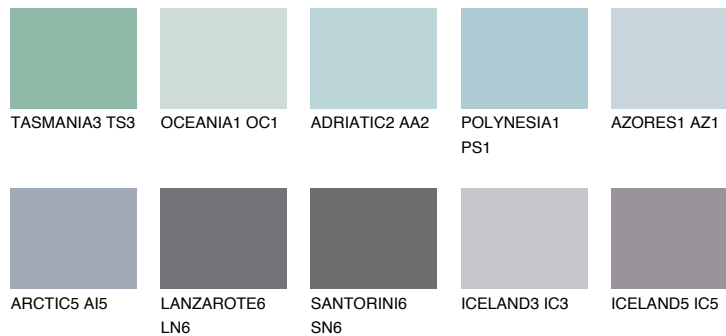

**HAWAII2 HW2**☀️ 53%   **TSR** 56%**Podudarna nijansa****COLOURS OF NATURE PALETA****INTENSE PALETA**

Za više informacija o malterima i bojama, idite na  
[www.ceresit.rs](http://www.ceresit.rs)

\*Nijanse koje su prikazane odnose se na maltere i boje koje nudi Ceresit. Zbog upotrebe digitalnih tehnologija, predstavljene boje možda nisu reprezentativne kao originalne, pa se ne mogu u potpunosti smatrati pouzdanim. Preporučujemo da proverite autentične uzorke boja.