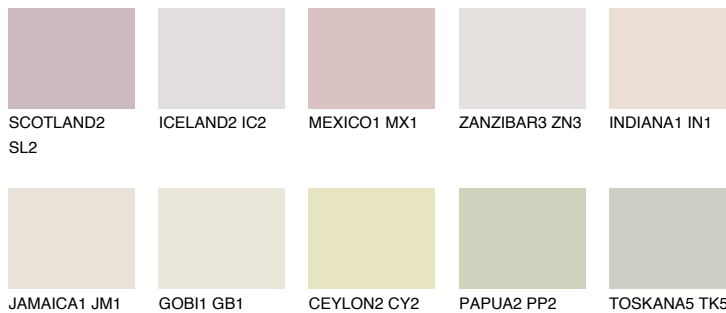


**YUCATAN1 YC1**72% **TSR** 67%**Podudarna nijansa****COLOURS OF NATURE PALETA****INTENSE PALETA**

Za više informacija o malterima i bojama, idite na
www.ceresit.rs

*Nijanse koje su prikazane odnose se na maltere i boje koje nudi Ceresit. Zbog upotrebe digitalnih tehnologija, predstavljene boje možda nisu reprezentativne kao originalne, pa se ne mogu u potpunosti smatrati pouzdanim. Preporučujemo da proverite autentične uzorke boja.