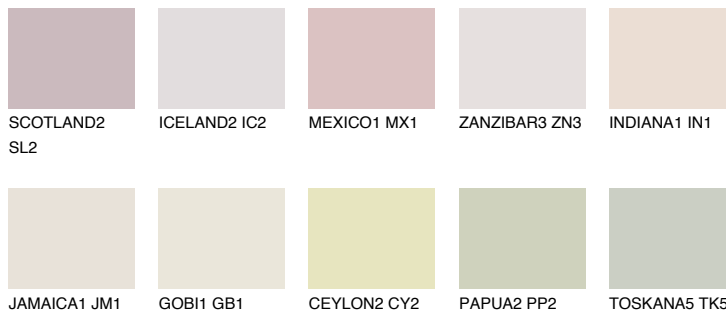


**YUCATAN1 YC1**72% **TSR** 67%**Podudarna nijansa****COLOURS OF NATURE PALETA****INTENSE PALETA**

Za više informacija o malterima i bojama, idite na
www.ceresit.rs