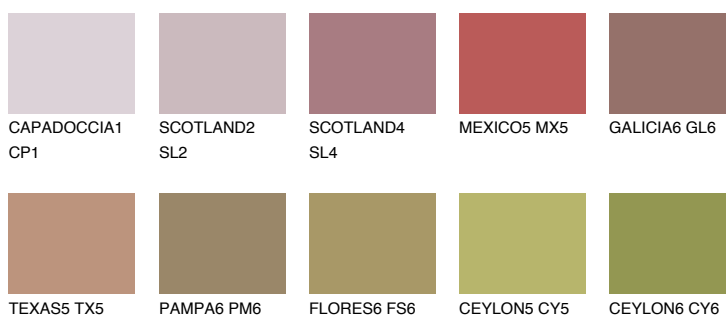

**NEVADA6 NV6**☀ 21%   **TSR 27%****Podudarna nijansa****COLOURS OF NATURE PALETA****INTENSE PALETA**

Za više informacija o malterima i bojama, idite na  
[www.ceresit.rs](http://www.ceresit.rs)