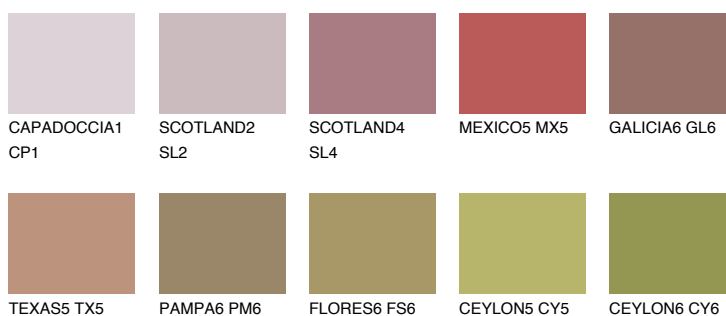

**NEVADA6 NV6**☀️ 21% **TSR 27%****Podudarna nijansa****COLOURS OF NATURE PALETA****INTENSE PALETA**

Za više informacija o malterima i bojama, idite na
www.ceresit.rs