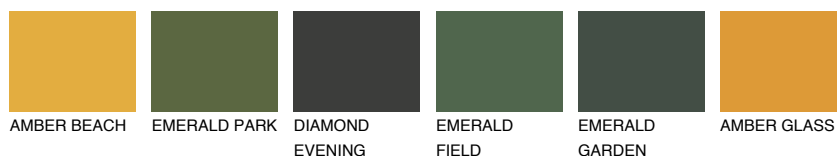

**NEVADA4 NV4**☀️ 52% **TSR** 62%**Podudarna nijansa****COLOURS OF NATURE PALETA****INTENSE PALETA**

Za više informacija o malterima i bojama, idite na
www.ceresit.rs

*Nijanse koje su prikazane odnose se na maltere i boje koje nudi Ceresit. Zbog upotrebe digitalnih tehnologija, predstavljene boje možda nisu reprezentativne kao originalne, pa se ne mogu u potpunosti smatrati pouzdanim. Preporučujemo da proverite autentične uzorke boja.