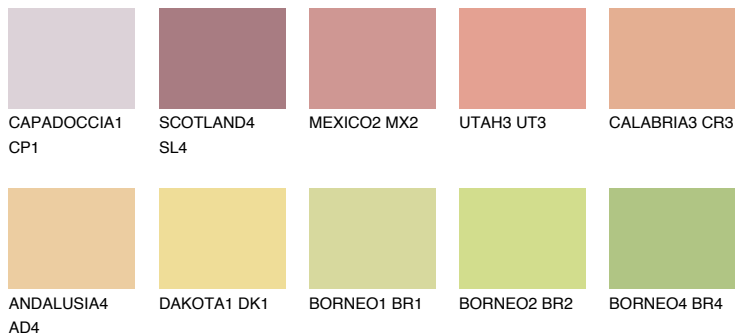

**NEVADA4 NV4**☀️ 52% **TSR** 62%**Podudarna nijansa****COLOURS OF NATURE PALETA****INTENSE PALETA**

Za više informacija o malterima i bojama, idite na
www.ceresit.rs

*Nijanse koje su prikazane odnose se na maltere i boje koje nudi Ceresit. Zbog upotrebe digitalnih tehnologija, predstavljene boje možda nisu reprezentativne kao originalne, pa se ne mogu u potpunosti smatrati pouzdanim. Preporučujemo da proverite autentične uzorke boja.