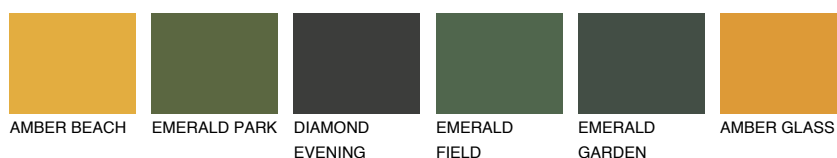

**NEVADA4 NV4**52% **TSR** 62%**Podudarna nijansa****COLOURS OF NATURE PALETA****INTENSE PALETA**

Za više informacija o malterima i bojama, idite na
www.ceresit.rs