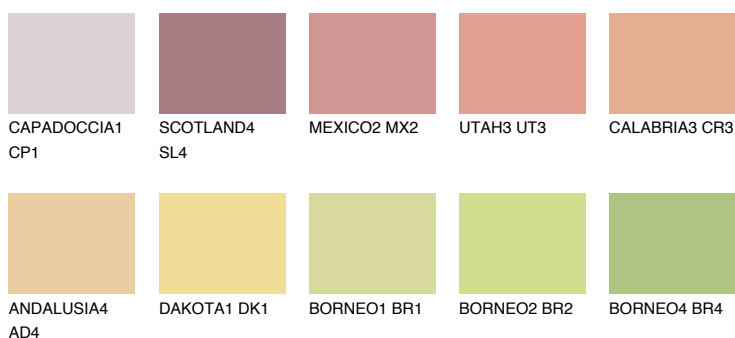

**NEVADA4 NV4**52% **TSR** 62%**Podudarna nijansa****COLOURS OF NATURE PALETA****INTENSE PALETA**

Za više informacija o malterima i bojama, idite na
www.ceresit.rs