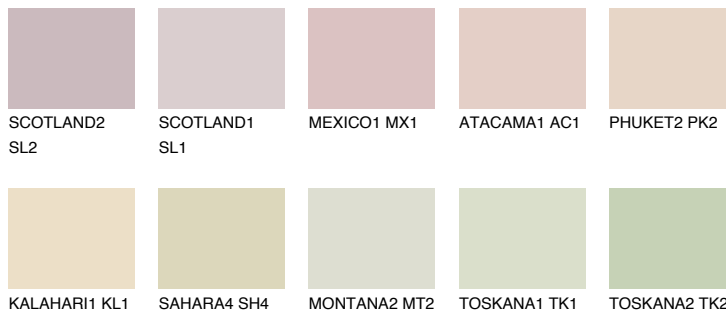


**NEVADA1 NV1**72% **TSR** 69%

Podudarna nijansa

COLOURS OF NATURE PALETA

INTENSE PALETA

Za više informacija o malterima i bojama, idite na
www.ceresit.rs