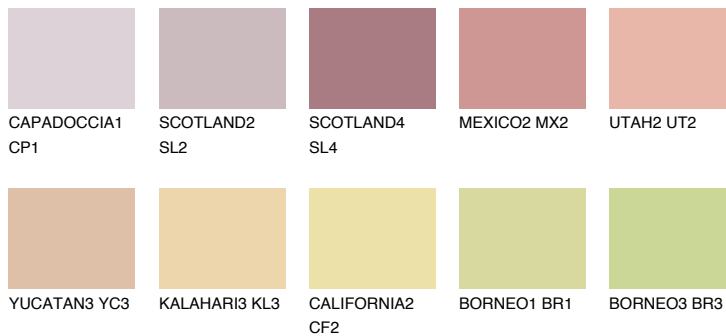


**FUJI6 FJ6**☀️ 53%    **TSR 63%**

### COLOURS OF NATURE PALETA