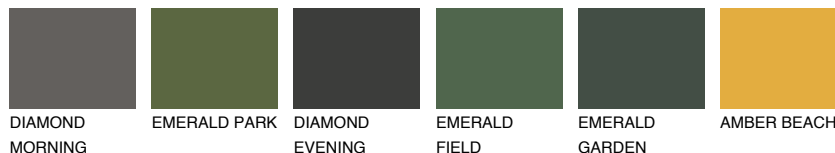

**FUJI6 FJ6**☀️ 53% **TSR 63%**

Podudarna nijansa

COLOURS OF NATURE PALETA

INTENSE PALETA

Za više informacija o malterima i bojama, idite na
www.ceresit.rs