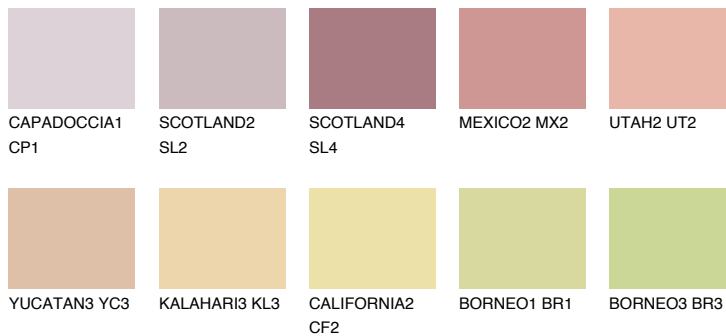

**FUJI6 FJ6**☀️ 53% **TSR 63%**

Podudarna nijansa

COLOURS OF NATURE PALETA

INTENSE PALETA

Za više informacija o malterima i bojama, idite na
www.ceresit.rs