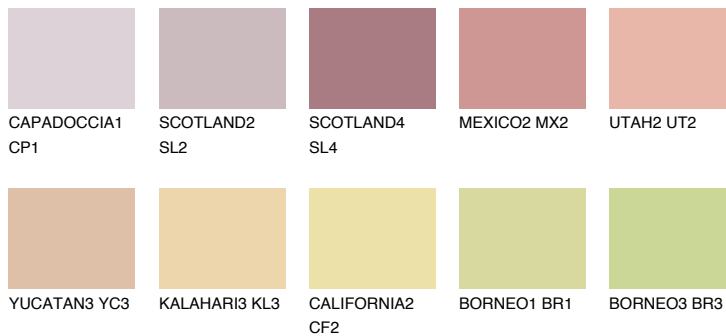


**FUJI6 FJ6**☀️ 53% **TSR 63%**

Podudarna nijansa

COLOURS OF NATURE PALETA

INTENSE PALETA

Za više informacija o malterima i bojama, idite na
www.ceresit.rs

*Nijanse koje su prikazane odnose se na maltere i boje koje nudi Ceresit. Zbog upotrebe digitalnih tehnologija, predstavljene boje možda nisu reprezentativne kao originalne, pa se ne mogu u potpunosti smatrati pouzdanim. Preporučujemo da proverite autentične uzorke boja.