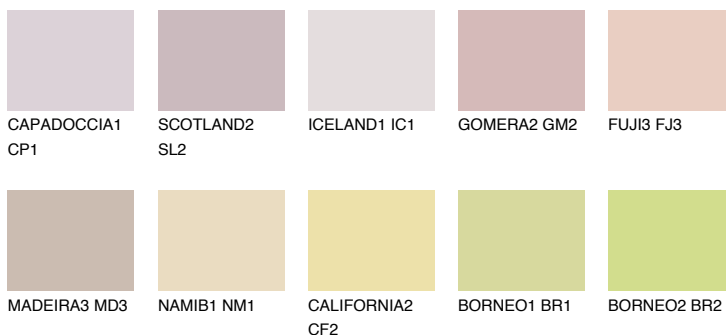


**FUJI5 FJ5**61% **TSR** 65%

Podudarna nijansa

COLOURS OF NATURE PALETA

INTENSE PALETA

Za više informacija o malterima i bojama, idite na
www.ceresit.rs