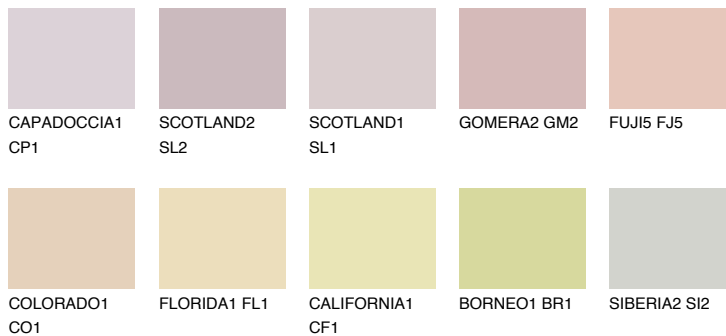

FUJI4 FJ4

66% **TSR** 68%

Podudarna nijansa

COLOURS OF NATURE PALETA

INTENSE PALETA

Za više informacija o malterima i bojama, idite na
www.ceresit.rs

*Nijanse koje su prikazane odnose se na maltere i boje koje nudi Ceresit. Zbog upotrebe digitalnih tehnologija, predstavljene boje možda nisu reprezentativne kao originalne, pa se ne mogu u potpunosti smatrati pouzdanim. Preporučujemo da proverite autentične uzorke boja.