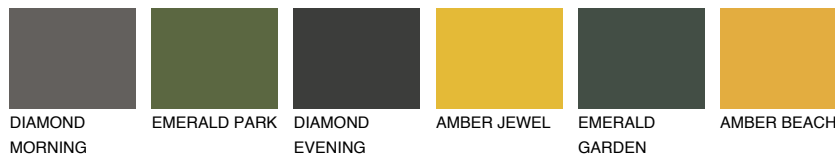

FUJI4 FJ4

66% **TSR** 68%

Podudarna nijansa

COLOURS OF NATURE PALETA

INTENSE PALETA

Za više informacija o malterima i bojama, idite na
www.ceresit.rs

*Nijanse koje su prikazane odnose se na maltere i boje koje nudi Ceresit. Zbog upotrebe digitalnih tehnologija, predstavljene boje možda nisu reprezentativne kao originalne, pa se ne mogu u potpunosti smatrati pouzdanim. Preporučujemo da proverite autentične uzorke boja.