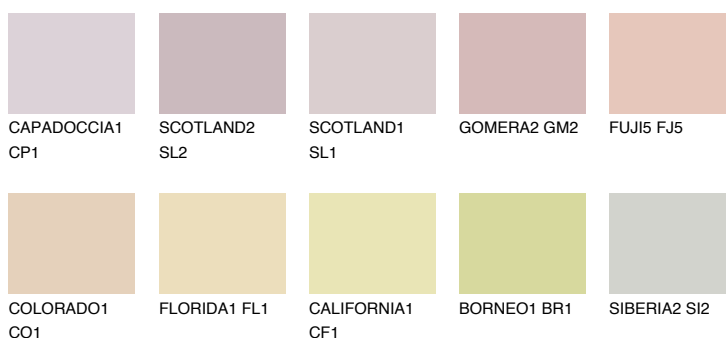

Podudarna nijansa

COLOURS OF NATURE PALETA