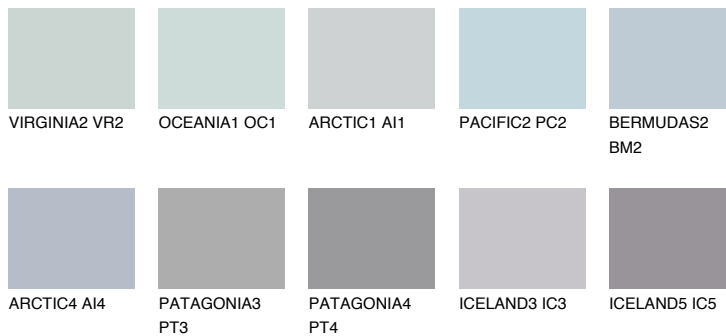


**HAWAII1 HW1**65% **TSR** 67%

Podudarna nijansa

COLOURS OF NATURE PALETA

INTENSE PALETA

Za više informacija o malterima i bojama, idite na
www.ceresit.rs