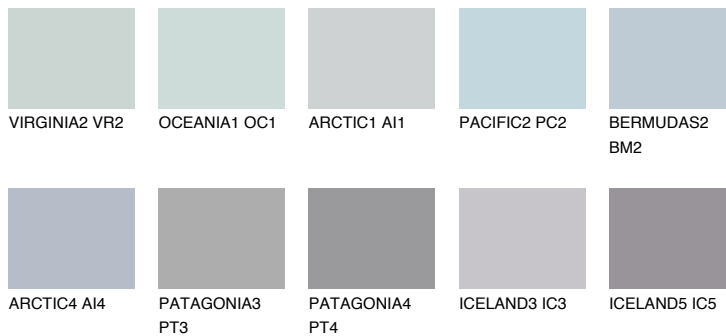


**HAWAII1 HW1**65% **TSR** 67%**Podudarna nijansa****COLOURS OF NATURE PALETA****INTENSE PALETA**

Za više informacija o malterima i bojama, idite na  
[www.ceresit.rs](http://www.ceresit.rs)